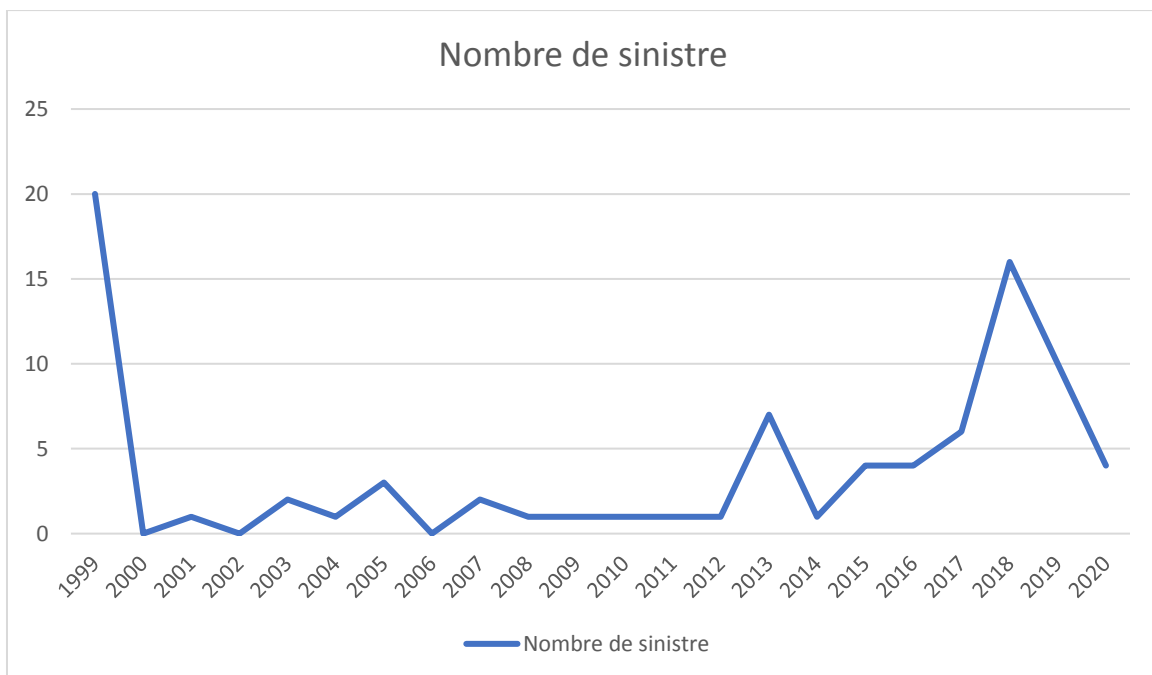

Évolution des sinistres en Normandie. Une évolution manifeste, dû à la médiatisation grandissante sur les « petites sinistres » et à la méthodologie de la recherche effectuée.

Typologie

Graphique réalisé le 27 novembre 2020 selon les données existantes à cette date.