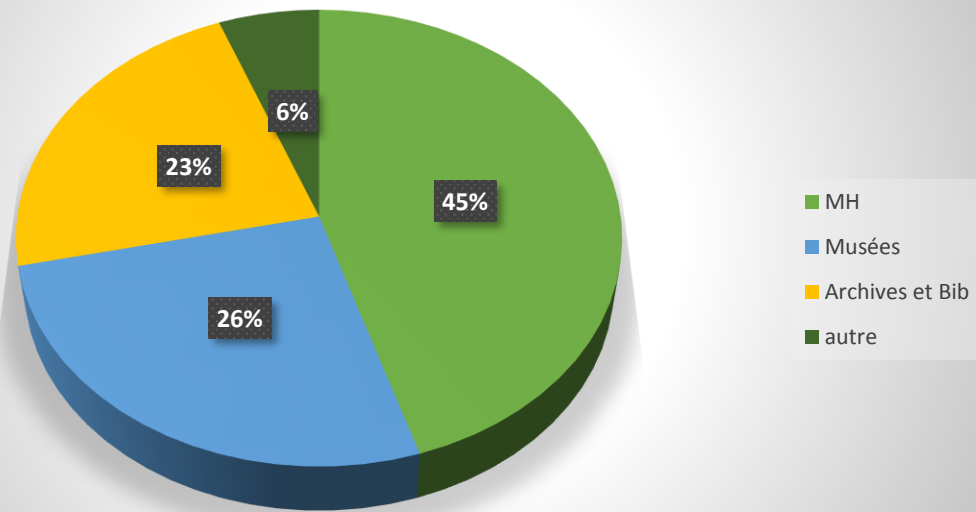

Évolution des sinistres en Normandie. Une évolution manifeste, dû à la médiatisation grandissante sur les « petites sinistres » et à la méthodologie de la recherche effectuée.

Typologie

Graphique réalisé le 27 novembre 2020 selon les données existantes à cette date.